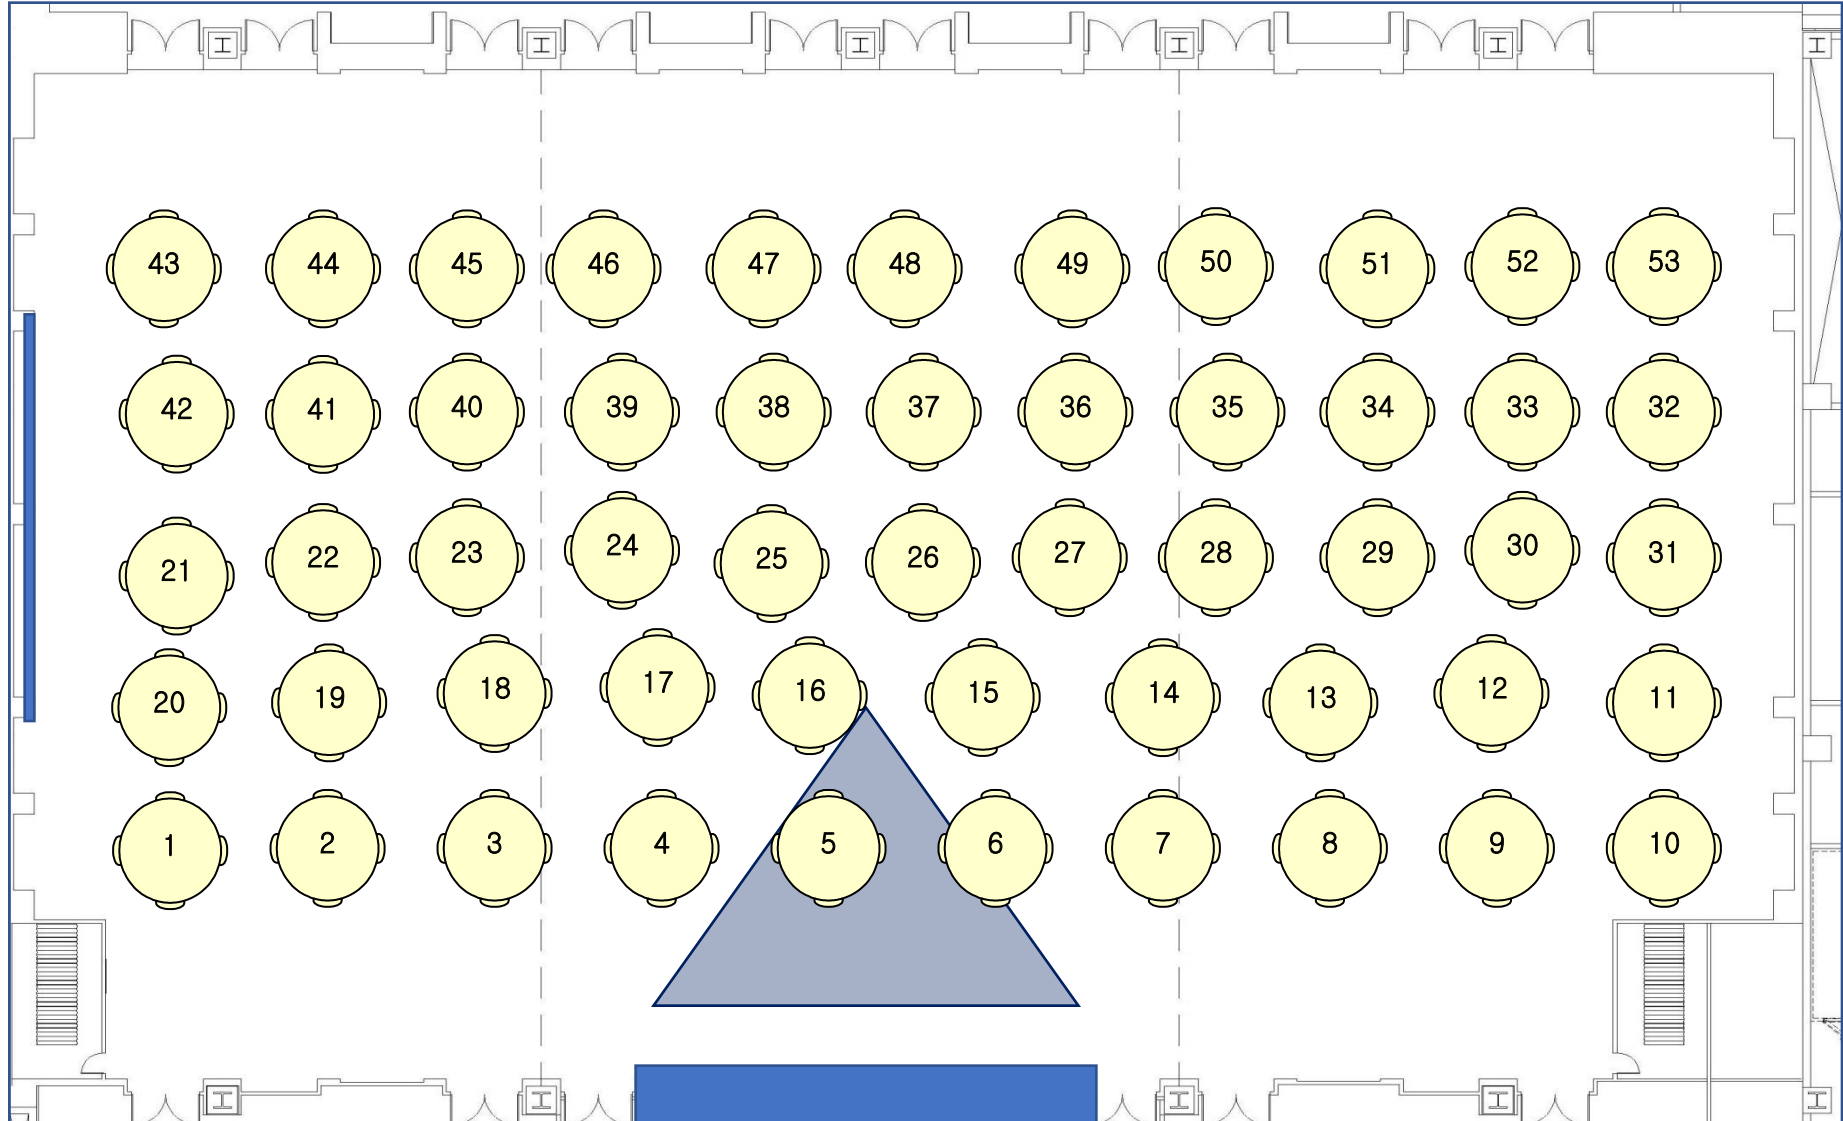

만찬 총 53테이블

No	병원명	No	병원명	No	병원명
1	차의과대 8명	19	충북대 7명	37	보훈병원 8명
2	원로 및 이사 7명	20	인제대 8명	38	보훈병원, 경희대 8명
3	원로 및 이사 7명	21	가톨릭대 8명	39	원광대, 한림대, 경상대 8명
4	원로 및 이사 7명	22	가톨릭대 8명	40	건국대 충주, 경북대 6명
5	원로 및 이사 8명	23	가톨릭대 8명	41	전남대, 전북대 8명
6	원로 및 이사 8명	24	가톨릭대 8명	42	전북대 7명
7	원로 및 이사 8명	25	가톨릭대, 대구파티마 7명	43	강원대, 국립재활원, 을지대 7명
8	원로 및 이사 8명	26	일산병원 7명	44	성균관대 8명
9	원로 및 이사 7명	27	일산병원, 연세대 8명	45	서울대 7명
10	사무국, 에이원, 총무 7명	28	연세대 8명	46	서울대 7명
11	울산대 8명	29	연세대 8명	47	서울대 7명
12	울산대, 중앙대 8명	30	인제대, 연세대 원주 8명	48	서울대 7명
13	부산대 7명	31	인제대 7명	49	서울대 7명
14	부산대 8명	32	인하대 7명	50	동국대, 명지병원 8명
15	부산대 8명	33	고려대 8명	51	동아대 7명
16	충남대 8명	34	고려대 8명	52	한양대 6명
17	충남대 7명	35	고려대, 이화여대 8명	53	분당제생 7명
18	충남대, 충북대 8명	36	고신대 7명		